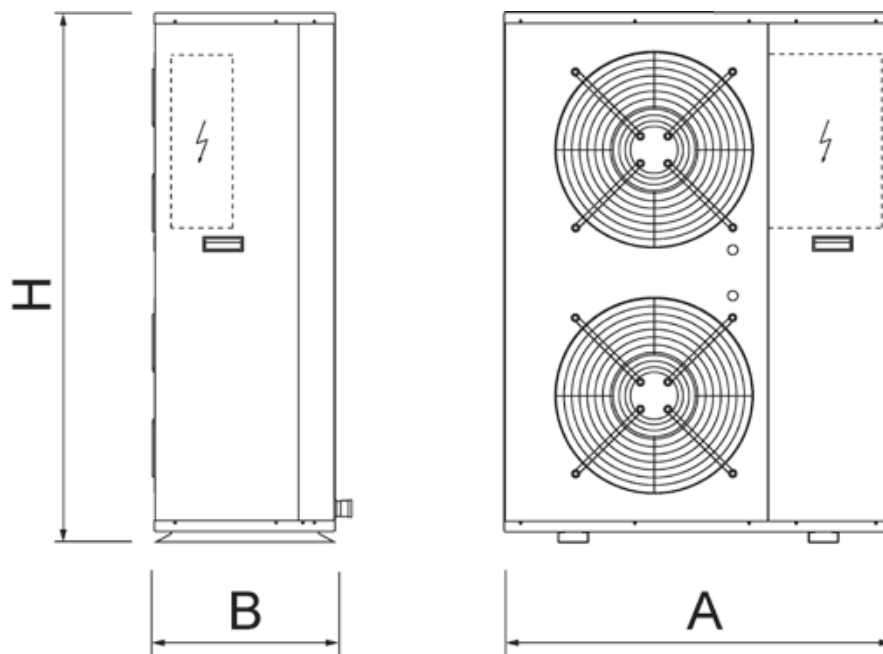

i-AR MT SCHEDA DIMENSIONALE

i-BX-N		004	006	008	010	013	015	020	025	030	035
DIMENSIONI E PESI											
A	mm	900	900	900	900	900	1450	1450	1450	1450	1700
B	mm	370	370	420	420	420	550	550	550	550	650
H	mm	940	940	1240	1240	1390	1200	1200	1700	1700	1700
Peso in funzionamento	kg	80	85	100	115	135	180	205	265	290	325